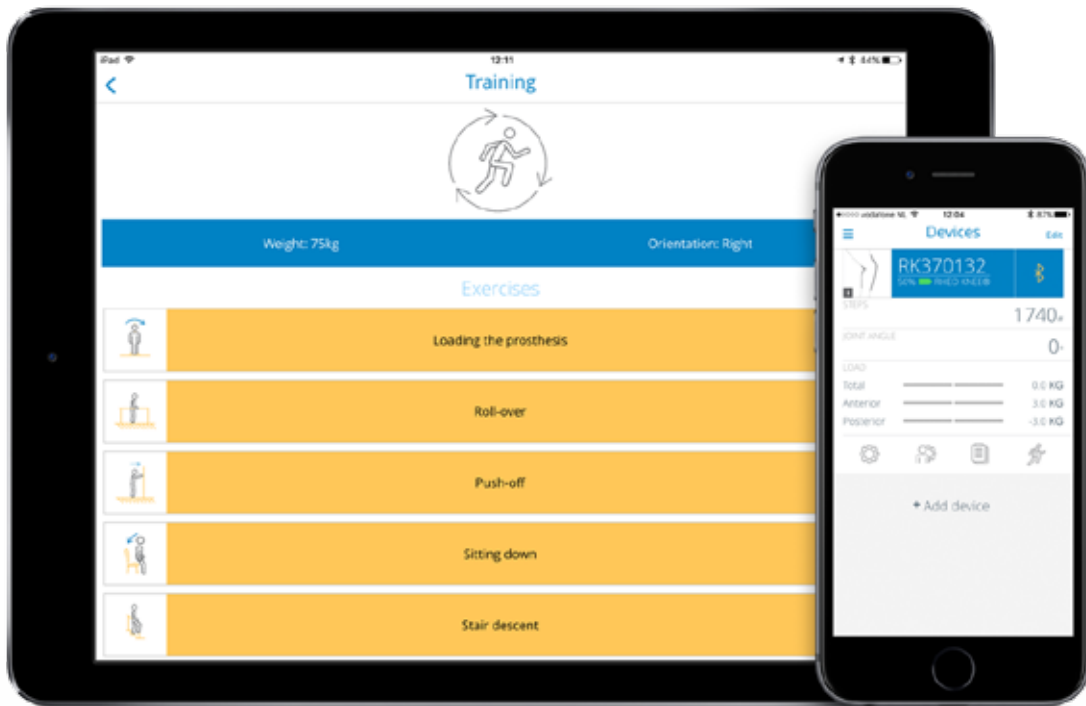

FAKTEN

18% 36% 9.3%

mehr Wegstrecke bei gleichem Energieaufwand

Verringerung der Belastung auf den Stumpf

Steigerung der funktionalen Mobilität

*Die Ergebnisse der Studie basieren auf dem “Sechs-Minuten-Gehtest”(6MWT) sowie dem “L-Test”, anerkannte Tests zur Messung funktionaler Mobilität. Die Verringerung der Belastung wurde nach der “Borg-Skala” gemessen.

ÖSSUR LOGIC APP

Die neue ÖSSUR LOGIC App beinhaltet funktionelle und sicherheitsrelevante Übungen, die in Echtzeit z.B. auf dem iPad oder iPhone angezeigt werden. Somit lässt sich bei jeder Übung verfolgen, ob sie korrekt durchgeführt wurde. Zusätzlich gibt das RHEO KNEE ein akustisches Signal ab, damit Sie sich voll auf die Übungen konzentrieren können. Eine Analyse der Gehgeschwindigkeit sowie individuelle Einstellungen in Abhängigkeit von Ihrer persönlichen Aktivität sind ebenfalls mit der ÖSSUR LOGIC App möglich.